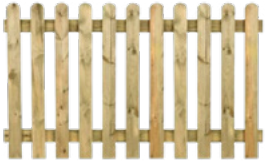

pages 76/86