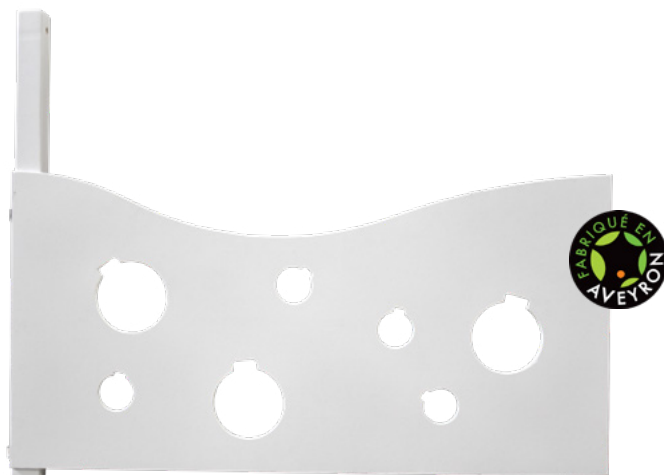

PARAVENT

Dimensions L I : 122 x 30 x 180 cm

Matériaux : peuplier
Couleur : bois naturel

Prix de location :
70 € HT
84 € TTC

Cloisonnements & Accessoires

BARRIÈRE À MOTIFS COURTE

Dimensions h L : 70 x 100 cm

Matériaux : Contreplaqué
Couleur : blanc

Prix de location :
20 € HT
24 € TTC

BARRIÈRE À MOTIFS LONGUE

Dimensions h L : 70 x 150 cm

Matériaux : Contreplaqué
Couleur : blanc

Prix de location :
30 € HT
36 € TTC

Cloisonnements & Accessoires

BARRIÈRE À BARREAUX

Dimensions h L : 80 x 170 cm

Matériaux : bois
Couleur : blanc

Prix de location :
20 € HT
24 € TTC

Cloisonnements & Accessoires

BARRIÈRE BOIS

Dimensions h L : 80 x 170 cm