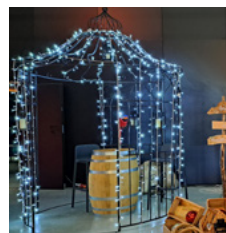

pages 62/74