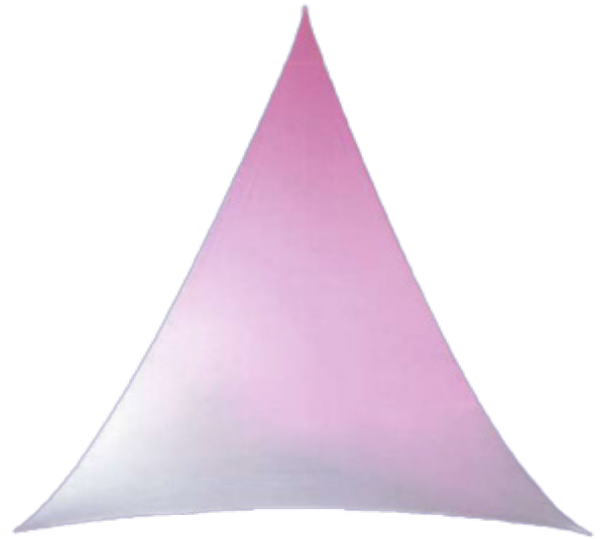

Décoration

VOILE

Dimensions L h : 400 x 600 cm

Matériaux : lycra
Couleur : blanc

Prix de location :
90 € HT
108 € TTC