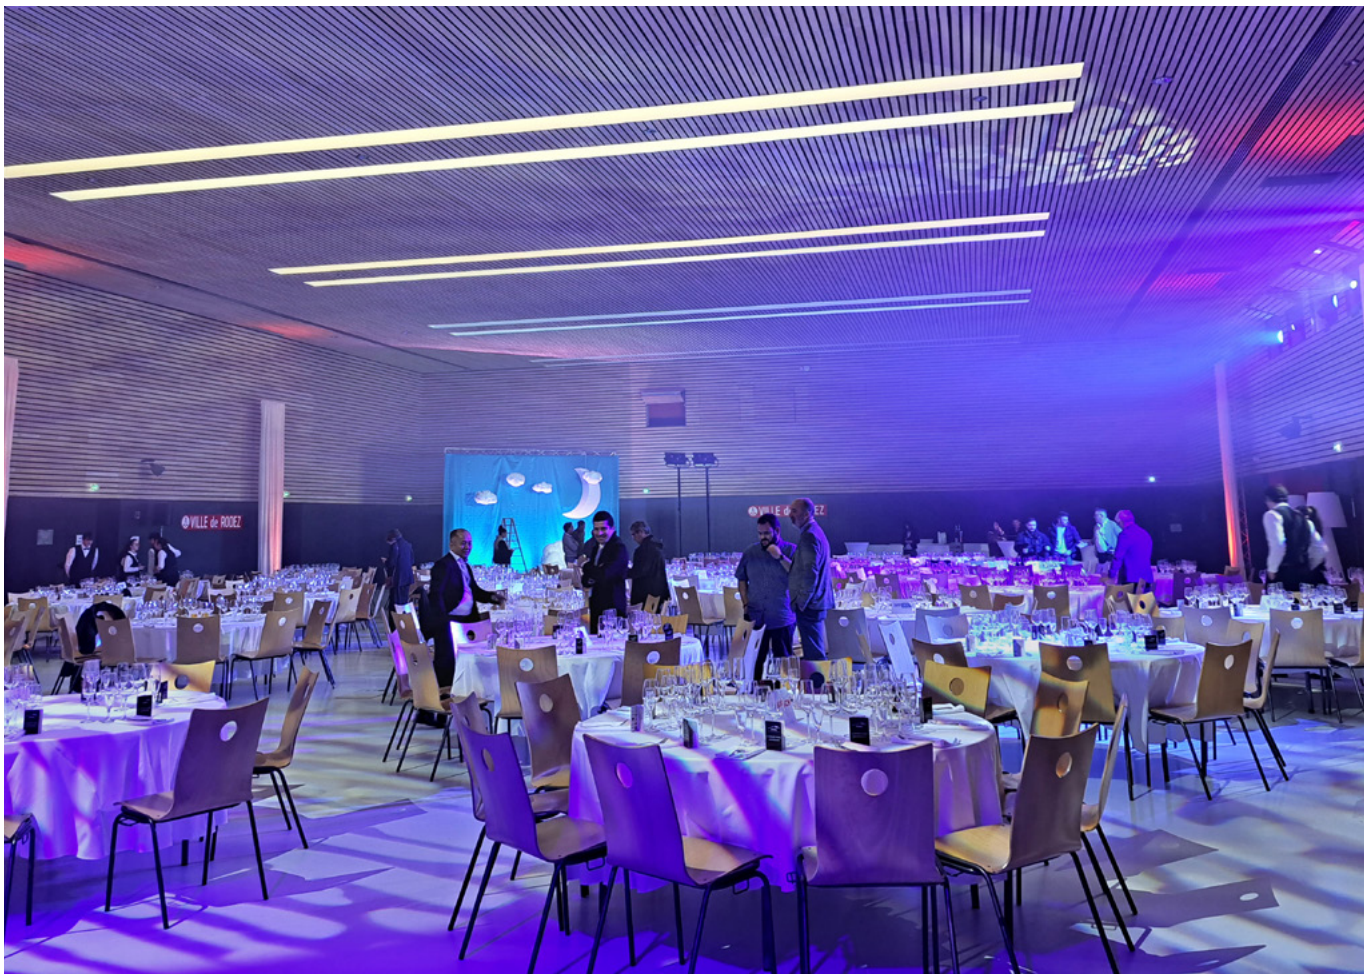

Dimensions Ø h : 150 x 74 cm

Matériaux : polyéthylène
Couleur : blanc

Prix de location :
9 € HT
10,8 € TTC

TABLE RONDE 10 PERS.

Dimensions Ø h : 180 x 74 cm

Matériaux : polyéthylène
Couleur : blanc

Prix de location :
12 € HT
14,4 € TTC