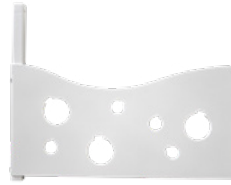

Sommaire

pages 76/86

pages 76/86

pages 76/86

pages 76/86