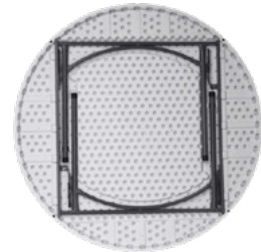

Tables & bars

TABLE PERLE

Dimensions L l h : 72 x 72 x 72 cm

Matériaux : polyéthylène
Couleur : gris clair

Prix de location :
20 € HT
24 € TTC

PIEDS POUR BUFFET (X4)

Dimensions Ø h : 60 x 110 cm

Matériaux : acier
Couleur : inox
Plateau pliable
Compatible avec tables rectangulaires,
rondes et vagues

Dimensions Ø h : 150 x 74 cm

Matériaux : polyéthylène
Couleur : blanc

Prix de location :
9 € HT
10,8 € TTC

TABLE RONDE 10 PERS.

Dimensions Ø h : 180 x 74 cm

Matériaux : polyéthylène
Couleur : blanc

Prix de location :
12 € HT
14,4 € TTC