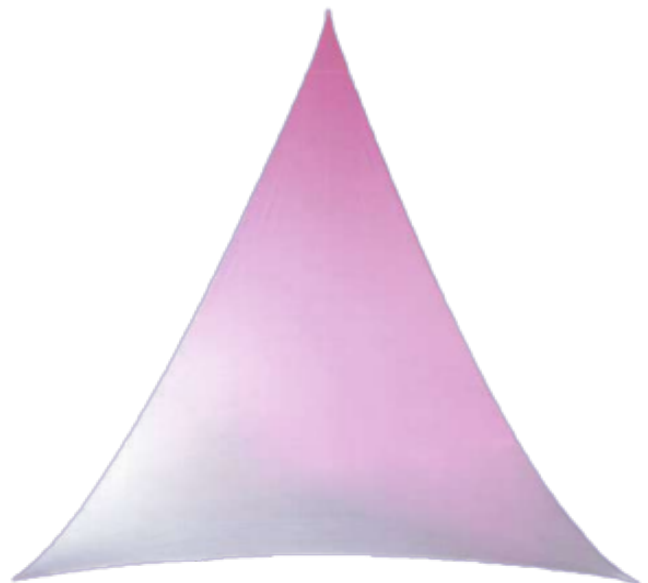

Drapés & voiles

LES VOILES

- Sobres et épurées, les voiles Lycra accrochées en 3 points selon les accroches disponibles de votre salle.
- Tout le matériel d'accroche sera compris.

Dimension des voiles : 4m/6m
Couleur : Blanc

Prix sur devis

Sous réserve de possibilité d'accroche
Montage/démontage sur devis